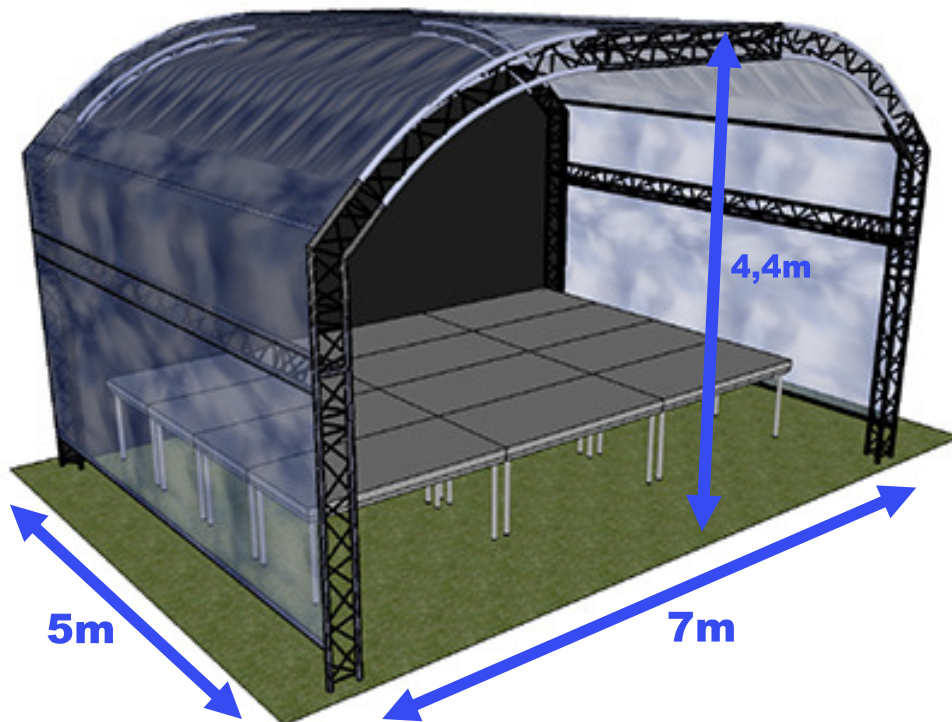

SkyShelter MiniStage - Technische Fiche

Algemene informatie :

Omschrijving :	SkyShelter MiniStage
Lengte :	+/- 5,04m
Breedte :	+/- 7,00m
Nokhoogte :	+/- 4,40m <i>(kan ook hoger/lager mits aanpassen van de poten)</i>
Hoogte zijkanten :	+/- 3,00m <i>(kan ook hoger/lager mits aanpassen van de poten)</i>
Hoogte podium :	20-40-60-80-100cm <i>(te specificëren bij bestelling)</i>
Overdekte oppervlakte :	34,75m ²
Afmetingen podium (B x D) :	6m x 4m
Opbouwtijd :	1 à 2u <i>(in optimale omstandigheden)</i>
Afbraaktijd :	1 à 2u <i>(in optimale omstandigheden)</i>
Benodigd aantal personen opbouw/afbraak :	4 personen <i>(waarvan minstens 1 van SkyShelter.be)</i>
Ballast :	4 x 400kg = 1.600kg
Maximale windbelasting :	7 Beaufort = 50-60 km/u

3D simulatie met afmetingen :

SkyShelter MiniStage - Technische Fiche

Mogelijke bijkomende opties of aanpassingen (op aanvraag) :

- (Sfeer)verlichting in de SkyShelter (*ter info : eigen verlichting, decoratie,... worden enkel toegestaan na schriftelijke goedkeuring van uw aanvraag – zie gebruiksvoorwaarden voor meer details*)
- Andere poot-hoogte (0,5 tot 4,0m) bijvoorbeeld om een meer afgesloten, gezelliger geheel te bekomen of om praktische redenen.
- Zijlen in een andere kleur of met opdruk van u logo, sponsors, naam van het evenement,...
- Uiteraard zijn ook al uw andere vragen steeds bespreekbaar ! Wij zoeken samen naar een passende oplossing.